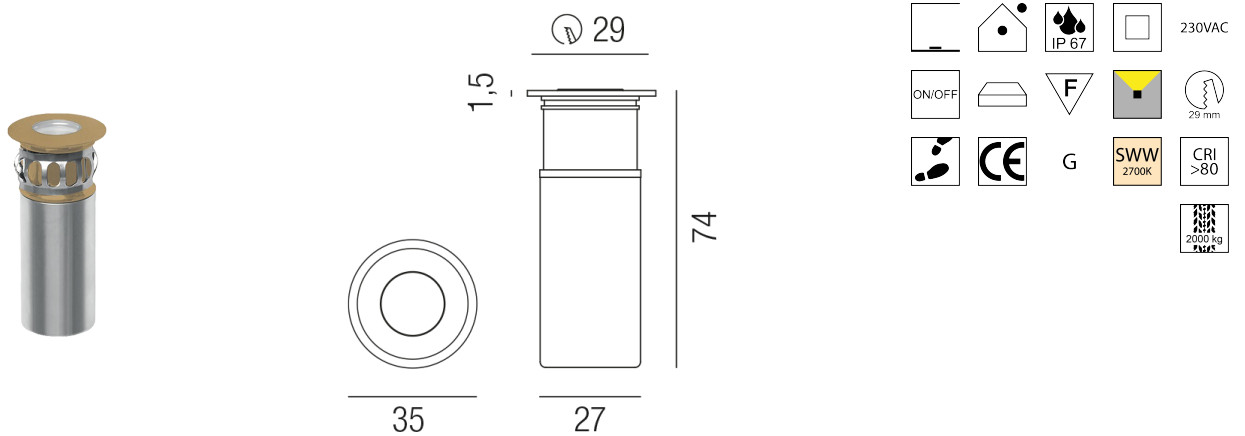

Produktdatenblatt

IMAGE 50183-MSWW

Beschreibung

STR IMAGE - rund - IP67
 starr/Messing OT58 natur/Glas klar
 dm35/ET74/Loch: 29mm
 LED 1,6W 2700K 150lm CRI>80 10,4°
 mit Netzteil schaltbar

Anschluss 230V Wechselspannung, Schutzklasse II - Elektrische Isolierungsklasse (IEC), Schutzart IP67, Anwendung im Innen- und Außenbereich, Installation auf dem Boden, Lochausschnitt rund: 29mm, 1 seitiger Lichtaustritt - up breitstrahlend, Leuchte geeignet für die Montage auf entflammaren Oberflächen, Netzteil integriert, Betriebsgeräte schaltbar (nicht dimmbar), Farbwiedergabeindex CRI >80, Farbtemperatur von superwarmweiß 2700K, Energieeffizienzklasse, G, CE-Kennzeichnung, begehbare Leuchte, überrollbare Leuchte bis 2000kg

Projektbilder - Zusatzbilder - Detailbilder

Technische Änderungen vorbehalten, druck-, scan- und kalibrierungsbedingt sind Farbabweichungen möglich.