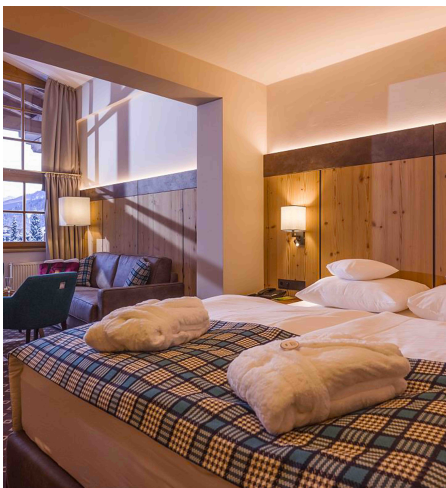

Projektbilder - Zusatzbilder - Detailbilder

Technische Änderungen vorbehalten, druck-, scan- und kalibrierungsbedingt sind Farbabweichungen möglich.