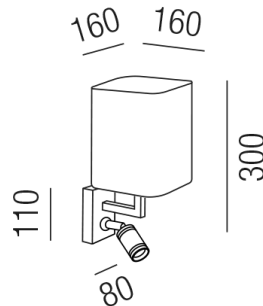

Produktdatenblatt

RESIDENCE 15386/30-SGW

Beschreibung

WL RESIDENCE - SPOT

1+1fl/schwarz/Schirm creme plissiert
160x160/H310/AL190mm/für 1xE27 42W
1x LED SPOT 1W 3000K 90lm CRI >80

Anschluss 230V Wechselspannung, Schutzklasse I - Elektrische Isolierungsklasse (IEC), Schutzart IP20, Anwendung im Innenbereich, Installation an der Wand, drehbar und schwenkbar, 4 seitiger Lichtaustritt - Rundumlicht (in alle Richtungen), Leuchte geeignet für die Montage auf entflammaren Oberflächen, Netzteil integriert, Konstantstrom 350mA, Betriebsgeräte schaltbar (nicht dimmbar), mit integriertem Schalter (ON/OFF), Farbwiedergabeindex CRI >80, Farbtemperatur von warmweiß 3000K, Energieeffizienzklasse, A++ - D