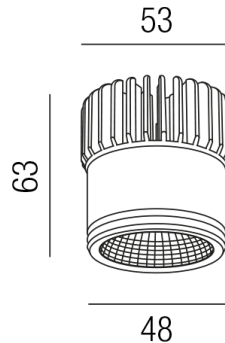

Produktdatenblatt

ZUPOLY ZU548/62-DALI-WW

Beschreibung

SET POLY - Einsatz - MIT Driver

Einsatz 7W 3000K 715lm 38°

Frontdm49/Kühlldm53/H62,5mm

komplett mit NT 700mA DALI dim

Schutzklasse III - Elektrische Isolierungsklasse (IEC), Schutzart IP20, Anwendung im Innenbereich, Installation an der Decke, 1 seitiger Lichtaustritt - down breitstrahlend, Abstrahlwinkel 30°, Leuchte geeignet für die Montage auf entflammaren Oberflächen, Netzteil angebaut oder steckbar, Konstantstrom 700mA, Betriebsgerät DALI dimmbar, Farbwiedergabeindex CRI >80, Farbtemperatur von warmweiß 3000K, Energieeffizienzklasse, A+