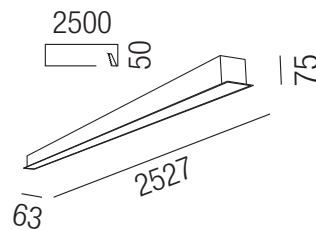

Solution Einbau 250, LED 62,5W

Aluminium, Diffuser opal weiß