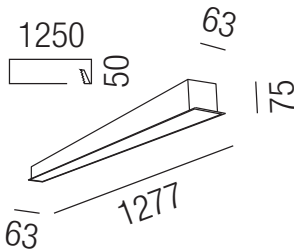

**ALU** - Alu eloxiert

**S** - schwarz matt

**W** - weiß matt

### Solution Einbau 125, LED 29W

Aluminium, Diffuser opal weiß

- superwarmweiß 2700K
- warmweiß 3000K
- kaltweiß 4000K

230VAC

24VDC **A+**

Bestell-Nr.	Farbauswahl angeben	dimmbar	Lumen	Euro
67560/125-	+		2710 lm	
67560/125DALI-	+  DALI & Switch		2710 lm	
67560/125-	+		2815 lm	
67560/125DALI-	+  DALI & Switch		2815 lm	
67560/125-	+		2990 lm	
67560/125DALI-	+  DALI & Switch		2990 lm	