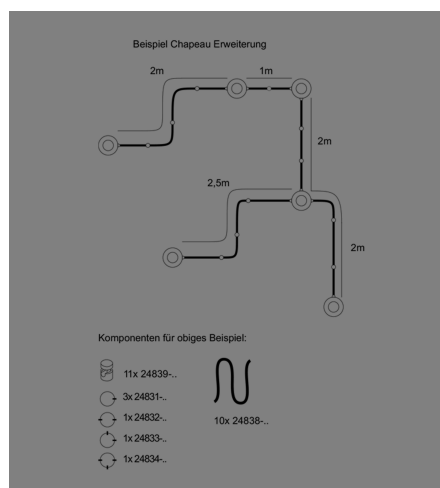

## CHAPEAU 24831/13-CUR

### Beschreibung

WL CHAPEAU

1fl/Kupfer natur/Abdeckung kupfer

dm130/H-AL70mm/1x E27 max. 40W

Kabeleinlass 1-seitig

Anschluss 230V Wechselspannung, Schutzklasse I - Elektrische Isolierungsklasse (IEC), Schutzart IP20, Anwendung im Innenbereich, Installation an der Wand oder Decke, 3 seitiger Lichtaustritt - down breitstrahlend, seitlich breitstrahlend, Leuchte geeignet für die Montage auf entflammaren Oberflächen, Energieeffizienzklasse, A++ - D

### Projektbilder - Zusatzbilder - Detailbilder

Technische Änderungen vorbehalten, druck-, scan- und kalibrierungsbedingt sind Farbabweichungen möglich.