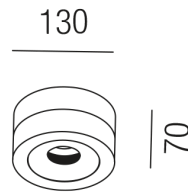

Produktdatenblatt

CHAPEAU 24831/13-CUR

Beschreibung

WL CHAPEAU

1fl/Kupfer natur/Abdeckung kupfer

dm130/H-AL70mm/1x E27 max. 40W

Kabeleinlass 1-seitig

Anschluss 230V Wechselspannung, Schutzklasse I - Elektrische Isolierungsklasse (IEC), Schutzart IP20, Anwendung im Innenbereich, Installation an der Wand oder Decke, 3 seitiger Lichtaustritt - down breitstrahlend, seitlich breitstrahlend, Leuchte geeignet für die Montage auf entflammaren Oberflächen, Energieeffizienzklasse, A++ - D

Projektbilder - Zusatzbilder - Detailbilder

Technische Änderungen vorbehalten, druck-, scan- und kalibrierungsbedingt sind Farbabweichungen möglich.