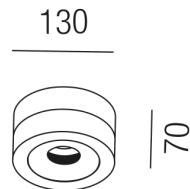

### Beschreibung

WL CHAPEAU

1fl/Kupfer natur/Abdeckung kupfer

dm130/H-AL70mm/1x E27 max. 40W

Kabeleinlass 1-seitig

Anschluss 230V Wechselspannung, Schutzklasse I - Elektrische Isolierungsklasse (IEC), Schutzart IP20, Anwendung im Innenbereich, Installation an der Wand oder Decke, 3 seitiger Lichtaustritt - down breitstrahlend, seitlich breitstrahlend, Leuchte geeignet für die Montage auf entflammaren Oberflächen, Energieeffizienzklasse, A++ - D