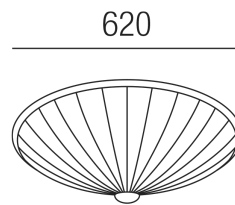

Produktdatenblatt

TIFFANY 24170/62-C

Beschreibung

DL TIFFANY
4fl/Mont. chrome/Glas transparent
dm620mm/4x E27 42W

Technische Änderungen vorbehalten, druck-, scan- und kalibrierungsbedingt sind Farbabweichungen möglich.