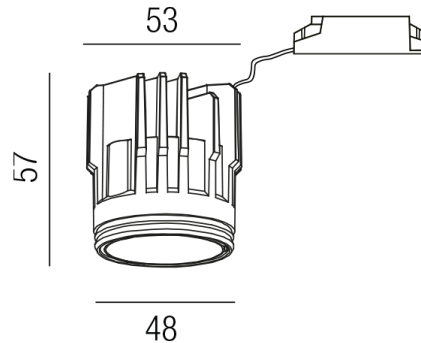

Produktdatenblatt

ZUPOLY ZU548/60N-DALI-TW

Beschreibung

SET POLY - Einsatz mit Driver

PRO 10,8W 2700-6500K 1070-1258lm CRI >90 30°

Front Ø49/Kühl Ø53/H56,5mm

komplett mit NT 300mA DALI dim

Schutzklasse III - Elektrische Isolierungsklasse (IEC), Schutzart IP20, Anwendung im Innenbereich, Installation an der Decke, 1 seitiger Lichtaustritt - down breitstrahlend, Abstrahlwinkel 30°, Leuchte geeignet für die Montage auf entflammaren Oberflächen, Netzteil angebaut oder steckbar, Konstantstrom 350mA, Betriebsgerät SWITCH & DALI dimmbar, Farbwiedergabeindex CRI >90, Energieeffizienzklasse, E, CE-Kennzeichnung, Farbtemperatur tunable white 2700K bis 6500K