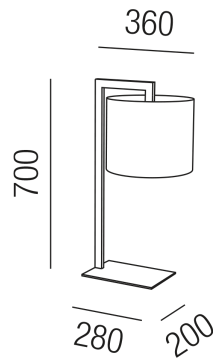

Produktdatenblatt

MIRAGE 29946/70-EGKU

Beschreibung

TL MIRAGE

Metall eisengrau/Schirm Metallic kupfer
dm300/H700/AL360mm/1x E27 max. 42W

Anschluss 230V Wechselspannung, Schutzklasse I - Elektrische Isolierungsklasse (IEC), Schutzart IP20, Anwendung im Innenbereich, Installation auf dem Boden, 4 seitiger Lichtaustritt - Rundumlicht (in alle Richtungen), Leuchte geeignet für die Montage auf entflammaren Oberflächen, mit integriertem Schalter (ON/OFF), Energieeffizienzklasse, A++ - D,