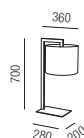

Mirage, 1x E27 42W

Schmiedeeisen lackiert, Stoffauswahl siehe S. 524 + 525

230VAC

A++ - D

Bestell-Nr.	Farbauswahl angeben	Euro
29946/70-	S R EG + GE W S BR AG RR SL	
29946/70-	S R EG + WS DEBR SGR SRR SBG SBC WBG WBC	
29946/70-	S R EG + GL SG A RES CH	
29946/70-	S R EG + LG LS LC LV CL SIG SIC WIG WIC GW	
29946/70-	S R EG + LD LH NI KU G WKS WKG