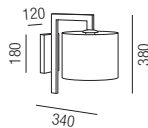

Mirage, 1x E27 42W

Schmiedeeisen lackiert, Stoffauswahl siehe S. 524 +525

230VAC A++ - D

- S** - schwarz matt
- R** - rost
- EG** - eisengrau

Bestell-Nr.	Farbauswahl angeben	Euro
29936/38-	S R EG + GE W S BR AG RR SL	
29936/38-	S R EG + WS DEBR SGR SRR SBG SBC WBG WBC	
29936/38-	S R EG + GL SG A RES CH	
29936/38-	S R EG + LG LS LC LV CL SIG SIC WIG WIC GW	
29936/38-	S R EG + LD LH NI KU G WKS WKG	