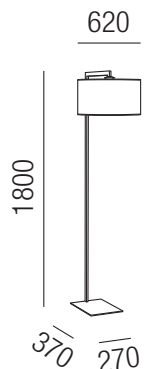

Mirage, 1x E27 42W

Schmiedeeisen lackiert, Stoffauswahl siehe S. 524 + 525

230VAC

A++ - D

Bestell-Nr.	Farbauswahl angeben	Euro
29956/180-	S R EG + GE W S BR AG RR SL	
29956/180-	S R EG + WS DEBR SGR SRR SBG SBC WBG WBC	
29956/180-	S R EG + GL SG A RES CH	
29956/180-	S R EG + LG LS LC LV CL SIG SIC WIG WIC GW	
29956/180-	S R EG + LD LH NI KU G WKS WKG