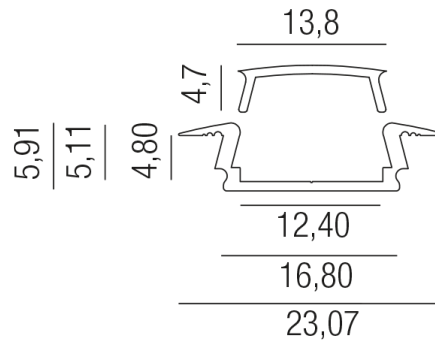

Produktdatenblatt

DISCOVERY 68635/200-SSAT

Beschreibung

LED PROFIL DISCOVERY - MINI
 Einbauprofil Alu schwarz/Abd. satin glänzend
 LB16,8/ET4,8/L2000mm
 für LED Strips Breite 12mm
 CE-Kennzeichnung

Projektbilder - Zusatzbilder - Detailbilder