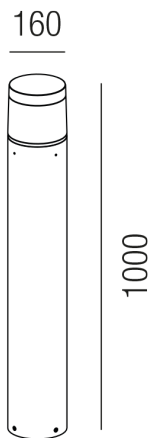

Produktdatenblatt

DELTA 85955/100-S

Beschreibung

SL DELTA

Schwarz/Diffuser PC transparent
LED 20W 3000K 1500lm CRI>90
dm160/H1000mm

Anschluss 230V Wechselspannung, Schutzklasse I - Elektrische Isolierungsklasse (IEC), Schutzart IP54, Anwendung im Innen- und Außenbereich, Installation auf dem Boden, 4 seitiger Lichtaustritt - Rundumlicht (in alle Richtungen), Leuchte geeignet für die Montage auf entflammaren Oberflächen, Netzteil integriert, Betriebsgeräte schaltbar (nicht dimmbar), Farbwiedergabeindex CRI >80, Farbtemperatur von warmweiß 3000K, Energieeffizienzklasse, G, CE-Kennzeichnung

Projektbilder - Zusatzbilder - Detailbilder

Technische Änderungen vorbehalten, druck-, scan- und kalibrierungsbedingt sind Farbabweichungen möglich.