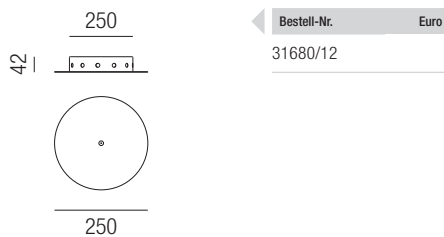

Radial Montage 25

max. 12 dezentrale Hängeleuchten, weiß matt RAL9010