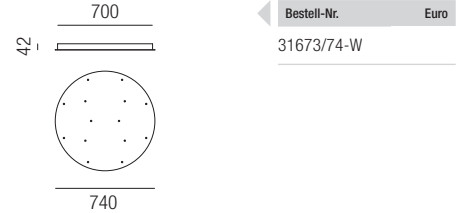

Rondell Montage 74

14 zentrale Hängeleuchten, weiß matt RAL9010