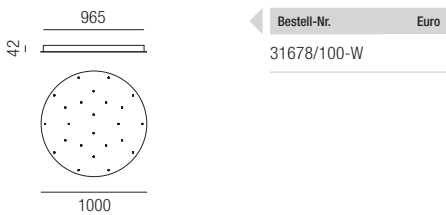

Rondell Montage 100

24 zentrale Hängeleuchten, weiß matt RAL9010