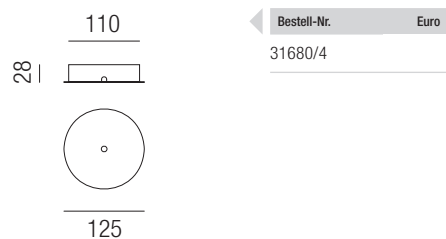

Radial Montage 12,5

max. 4 dezentrale Hängeleuchten, weiß matt RAL9010