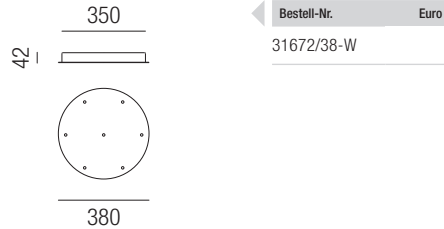

Rondell Montage 38

7 zentrale Hängeleuchten, weiß matt RAL9010