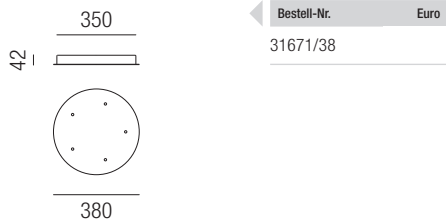

### Rondell Montage 38

5 zentrale Hängeleuchten, weiß matt RAL9010