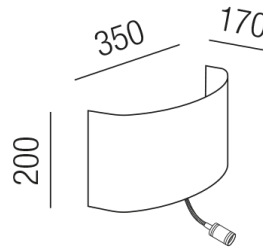

### Beschreibung

WLH CHALET mit FLEX

2+1f/Stoffblende Metallic chrom

dm350/H200/AL170mm/für 2x E27 42W

inkl. 1x LED FLEX nickel matt 1W 3000K 90lm

Anschluss 230V Wechselspannung, Schutzklasse I - Elektrische Isolierungsklasse (IEC), Schutzart IP20, Anwendung im Innenbereich, Installation an der Wand, drehbar und schwenkbar, 4 seitiger Lichtaustritt - Rundumlicht (in alle Richtungen), Leuchte geeignet für die Montage auf entflammaren Oberflächen, Netzteil integriert, Konstantstrom 350mA, Betriebsgeräte schaltbar (nicht dimmbar), Farbwiedergabeindex CRI >80, Farbtemperatur von warmweiß 3000K, Energieeffizienzklasse, A++ - D