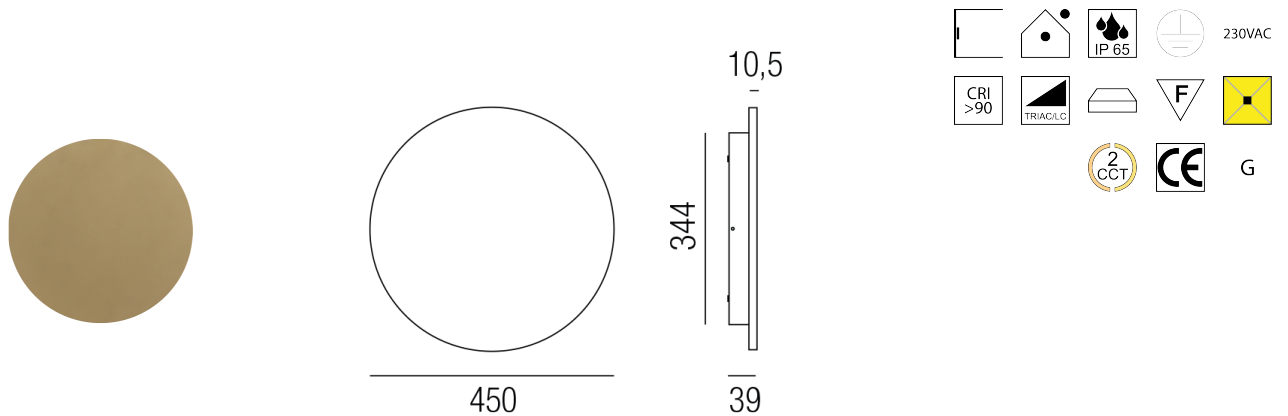

Produktdatenblatt

COMBO 45 12533/45TRI-G

Beschreibung

WL COMBO 45 - 2CCT IP65

gold-matt/Indirektlicht

15W 2,7K(1105lm)/3K(1140lm) CRI>90

dm450/AL39mm/TRIAC dimmbar

Anschluss 230V Wechselspannung, Schutzklasse I - Elektrische Isolierungsklasse (IEC), Schutzart IP65, Anwendung im Innen- und Außenbereich, Installation an der Wand, 4 seitiger Lichtaustritt - Rundumlicht (in alle Richtungen), Leuchte geeignet für die Montage auf entflammabaren Oberflächen, Netzteil integriert, Betriebsgerät TRIAC dimmbar, Farbwiedergabeindex CRI >90, Energieeffizienzklasse, G, CE-Kennzeichnung, integrierter Colorswitch 2 Lichtfarben einstellbar - 2700K, 3000K

Projektbilder - Zusatzbilder - Detailbilder

Technische Änderungen vorbehalten, druck-, scan- und kalibrierungsbedingt sind Farbabweichungen möglich.