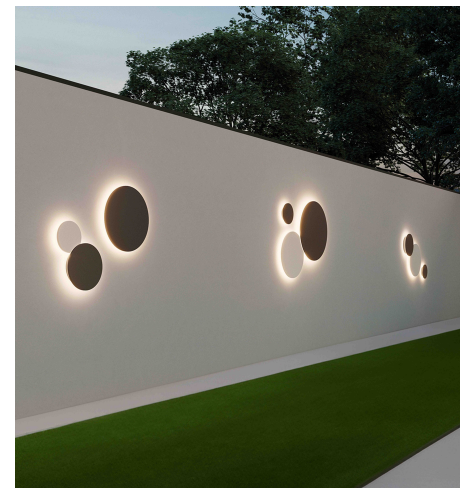

Projektbilder - Zusatzbilder - Detailbilder

Technische Änderungen vorbehalten, druck-, scan- und kalibrierungsbedingt sind Farbabweichungen möglich.