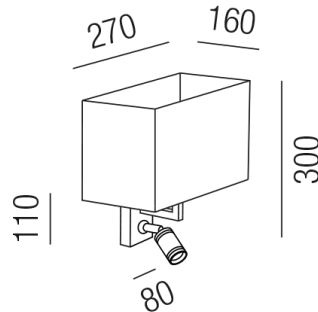

Produktdatenblatt

DINNER 15286/28-SGW

Beschreibung

WL DINNER - SPOT

1+1fl/schwarz/Schirm creme plissiert

270x160/H300mm/für 1x E27 42W

inkl. 1x LED 1W 3000K 90lm CRI>80

Anschluss 230V Wechselspannung, Schutzklasse I - Elektrische Isolierungsklasse (IEC), Schutzart IP20, Anwendung im Innenbereich, Installation an der Wand, drehbar und schwenkbar, 4 seitiger Lichtaustritt - Rundumlicht (in alle Richtungen), Leuchte geeignet für die Montage auf entflammaren Oberflächen, Netzteil integriert, Konstantstrom 350mA, Betriebsgeräte schaltbar (nicht dimmbar), mit integriertem Schalter (ON/OFF), Farbwiedergabeindex CRI >80, Farbtemperatur von warmweiß 3000K, Energieeffizienzklasse, A++ - D