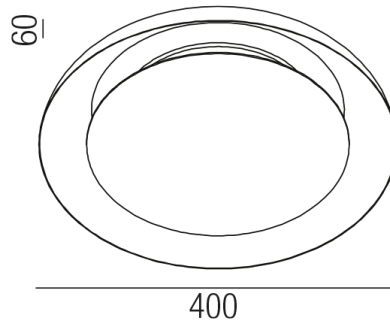

Produktdatenblatt

PARASOL 37525/40-SW

Beschreibung

DL/WL PARASOL - 3CCT

außen schwarz innen weiß/Platte schwarz

LED 24W/CRI >90

2,7K(950lm)/3K(1100lm)/4K(1200lm)

dm400/H60mm/TRIAC dimmbar

Anschluss 230V Wechselspannung, Schutzklasse I - Elektrische Isolierungsklasse (IEC), Schutzart IP20, Anwendung im Innenbereich, Installation an der Wand oder Decke, 1 seitiger Lichtaustritt - down breitstrahlend, Leuchte geeignet für die Montage auf entflammaren Oberflächen, Netzteil integriert, Betriebsgerät TRIAC dimmbar, Farbwiedergabeindex CRI >90, Energieeffizienzklasse, F, CE-Kennzeichnung, integrierter Colorswitch 3 Lichtfarben einstellbar - 2700K, 3000K, 4000K